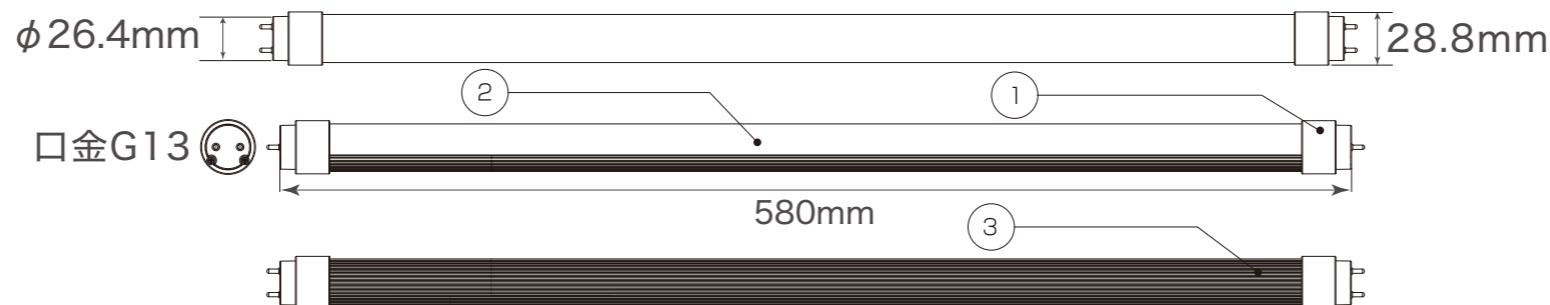

灯体外形図

1	PC樹脂	3	アルミニウム
2	乳白PC樹脂		

製品特性

灯体部 スペック	全光束	1,120lm ※1
	消費電力	8W
	色温度	昼白色(5,000 K) ※1
	演色性	Ra80以上
	重量	160 g
	照射角度	140°
	動作温度範囲	-20°C~+50°C
	製品寿命	50,000時間 ※2

信頼性 試験	入力電圧	AC100~240V 50/60Hz
	入力電流	0.095A以下
	力率	90%以上
	電流高長波含有率	IEC61000-3-2 (Class C) 以下, A.THD 20%以下
	耐電圧	1.5KV